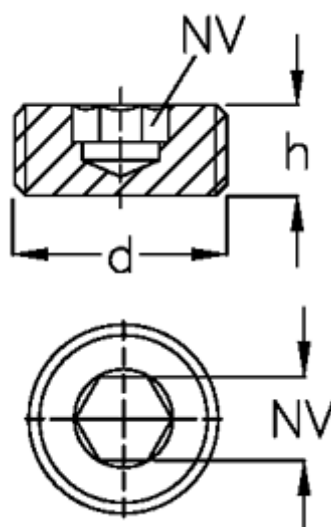

Varenummer: 20252M1215A  
Beskrivelse: E+G Bundskrue  
GN 252-M12x1.5-A

## Mål

d = M12x1,5

H = 10

Indvendig sekskant = 6